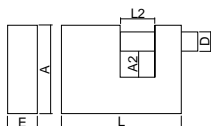

MODELO 60

Aluquete Rectangular Latão

Rectangular Padlocks Brass
Cadenas Rectangulaire Laiton
Candado Rectangular Latón

Referência Reference	L mm	D mm	A2 mm	L2 mm	Acabamento Finish	uni
0700606E20	63	10	13	18	Lt Polido	6
0700607E20	76	11	14	23	Lt Polido	6
0700608E20	85	12	16	29	Lt Polido	6

- » Arco em Aço Endurecido.
- » Duas Chaves.
- » Duplo Bloqueio.