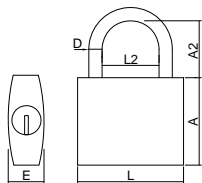

MODELO 301

Aluquete Arco Largo Latão

Arch Padlocks Large Brass
Cadenas Arc Large laiton
Candado Arco Ancho latón

Referência Reference	A mm	L mm	D mm	E mm	A2 mm	L2 mm	Acabamento Finish	uni
07003012520	25	25	4	12,0	28	14	Lt Polido	12
07003013020	25	30	5	13,5	28	16	Lt Polido	12
07003014020	32	40	6	15,0	41	23	Lt Polido	12
07003015020	40	50	8	17,0	49	30	Lt Polido	6

- » Duas Chaves.