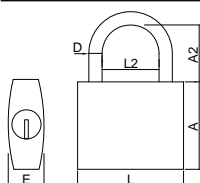

MODELO 620

Aluquete Código Latão

Padlocks With Code Brass
Cadenas avec Code Laiton
Candado de Combinación Latón

Referência Reference	L mm	D mm	A2 mm	L2 mm	Acabamento Finish	uni
0700620E20	20	3	21	9	Lt Polido	6

- » Corpo e Arco em Latão.
- » 3 Dígitos.