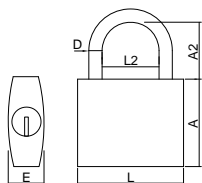

MODELO 22

Aluquete Arco Normal Latão

Arch Padlocks Normal Brass
Cadenas Arc normal Laiton
Candado Arco Normal Latón

Referência Reference	L mm	D mm	A2 mm	L2 mm	Acabamento Finish	uni
0700224020	40	6	20	14	Lt Polido	4
0700225020	50	9	20	19	Lt Polido	4

- » Arco em Aço Endurecido.
- » 2 Chaves.
- » Bloqueio Duplo.