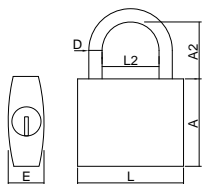

MODELO 914060

Aluquete Arco com Olhais

Arch Padlocks com Olhais
Cadenas Arc com Olhais
Candado Arco com Olhais

Referência Reference	L mm	D mm	A2 mm	L2 mm	Acabamento Finish	uni
0700914060E	40	6	21	21	Alumínio	4

- » Aluquete mod.9140 com conjunto de olhais planos em aço.
- » Compatível com um diâmetro da argola até 13mm.