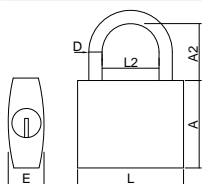

MODELO 300.I

Aluquete Arco Largo Latão

Arch Padlocks Large Brass
Cadenas Arc Large laiton
Candado Arco Ancho latón

Referência Reference	A mm	L mm	D mm	E mm	A2 mm	L2 mm	Acabamento Finish	uni
070030112520	25	25	4	12,0	28	14	Lt Polido	12
070030012020	21	20	04	11	14	11	Lt Polido	12
070030012520	25	25	04	12	15	14	Lt Polido	12
070030013020	32	30	05	14	16	16	Lt Polido	12
070030014020	32	40	06	15	21	23	Lt Polido	12
070030015020	40	50	08	17	29	30	Lt Polido	6
070030016020	46	60	10	20	38	35	Lt Polido	6
070030017020	51	70	12	23	43	38	Lt Polido	6

Chaves Iguais