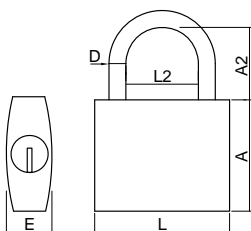

MODELO 517

Aluquete Arco Ajustável

Arch Padlocks Adjustable
Cadenas Arc Réglable
Candado Arco Ajustable

Referência Reference	L mm	D mm	A2 mm	L2 mm	Acabamento Finish	uni
070051723	45	7	70-140	21	Aço	4

» Arco em Aço e Corpo em Aço Laminado.

» 2 Chaves.