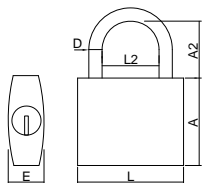

Referência Reference	L mm	D mm	A2 mm	L2 mm	Acabamento Finish	uni
070063918	30	5	17	16	Inox	4

- » Arco em Inox.
- » Corpo Maciço em Latão Niquelado Polido.
- » 2 Chaves.
- » Bloqueio Duplo.

MODELO 640

Aluquete Arco Normal Inox