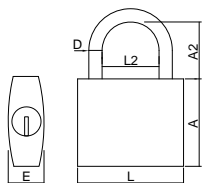

MODELO CPV38LT

Aluquete Código Normal Latão

Padlocks With Code Normal Brass
Cadenas avec Code normal Laiton
Candado de Combinación Normal Latón

Referência Reference	A mm	L mm	D mm	A2 mm	Acabamento Finish	uni
0700CPV38LT	49	38	6	30	Lt Polido	12

- » Corpo em Latão.
- » Programável.