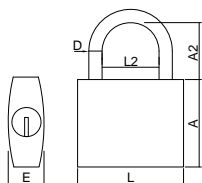

MODELO 9140

Aluquete Arco Normal Alumínio

Arch Padlocks Normal Aluminum
Cadenas Arc Normale en aluminium
Candado Arco Aluminio normal

Referência Reference	L mm	D mm	A2 mm	L2 mm	Acabamento Finish	uni
0700914056	40	6	21	21	Alumínio	4

- » Corpo em Alumínio e Arco em Aço endurecido.
- » Bloqueio Duplo.