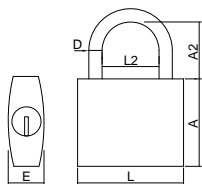

MODELO 84.IB

Aluquete Arco Normal Inox

Arch Padlocks Normal Inox
Cadenas Arc Normal Inox
Candado Arco Normal Inox

Referência Reference	L mm	D mm	A2 mm	L2 mm	Informação Information	Acabamento Finish	uni
070084IB3018	30	5	15	15	Entre Arco - 14.5mm	Inox	12
070084IB4018	40	7	24	20	Entre Arco - 19.5mm	Inox	12
070084IB5018	50	7	27	28	Entre Arco - 28mm	Inox	12

- » Arco em Inox.
- » Corpo em latão maciço.
- » Duplo Bloqueio.