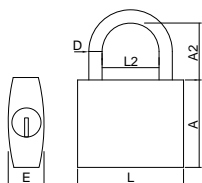

MODELO 639LJ

Aluquete Arco Largo Inox

Arch Padlocks Large Stainless Steel
Cadenas Arc Grand inox
Candado Arco Grande de acero inoxidable

Referência Reference	L mm	D mm	A2 mm	L2 mm	Acabamento Finish	uni
0700639LJ18	30	5	64	16	Inox	4

- » Arco em Inox.
- » Corpo Maciço em Latão Niquelado Polido.
- » 2 Chaves.
- » Bloqueio Duplo.