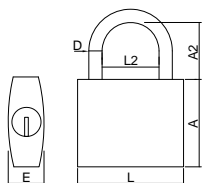

MODELO 639

Aluquete Arco Normal Inox

Arch Padlocks Normal Inox
Cadenas Arc Normal Inox
Candado Arco Normal Inox

Referência Reference	L mm	D mm	A2 mm	L2 mm	Acabamento Finish	uni
070063918	30	5	17	16	Inox	4

- » Arco em Inox.
- » Corpo Maciço em Latão Niquelado Polido.
- » 2 Chaves.
- » Bloqueio Duplo.