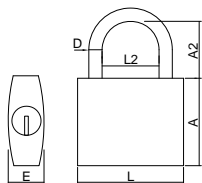

Referência Reference	L mm	D mm	A2 mm	L2 mm	Acabamento Finish	uni
0700640LH18	40	6	51	20	Inox	4

- » Arco em Inox.
- » Corpo Maciço em Latão Niquelado Polido.
- » 2 Chaves.
- » Bloqueio Duplo.

MODELO 130LJ