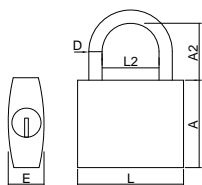

MODELO 145

Aluquete Código

Padlocks With Code
Cadenas avec Code
Candado de Combinación

Referência Reference	A mm	L mm	D mm	E mm	A2 mm	L2 mm	Acabamento Finish	uni
070014520	27.5	22.5	3	13.5	22	9	Alum Prata	12
070014530	35	31	5.0	15.5	25	14	Alum Prata	12

- » Código individual reajustável.
- » Corpo de alumínio sólido com revestimento anodizado
- » Resistente à corrosão.