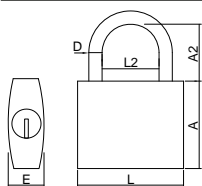

MODELO 7620

Aluquete Código

Padlocks With Code
Cadenas avec Code
Candado de Combinación

Referência Reference	L mm	D mm	A2 mm	L2 mm	Acabamento Finish	uni
0700762056	20	3	21	9	Alum Natural	4
0700763056	30	5	25	14	Alum Natural	4

- » Arco em aço e Corpo em Alumínio.
- » Código Reprogramável.
- » Três Dígitos.