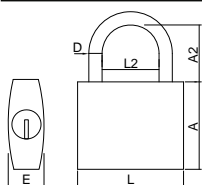

MODELO 4688

Aluquete Código

Padlocks With Code
Cadenas avec Code
Candado de Combinación

Referência Reference	L mm	D mm	A2 mm	L2 mm	Acabamento Finish	uni
07004688E93	30	3	40	15	Azul	4

- » Arco em Cabo de Aço com cobertura em vinil.
- » Corpo em Zinco.
- » 3 Dígitos.