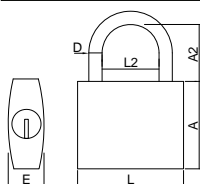

MODELO 8861

Aluquete Código

Padlocks With Code
Cadenas avec Code
Candado de Combinación

Referência Reference	A mm	L mm	Acabamento Finish	uni
07008861	80	28	Lt Polido	12

» Permite Trocar a Combinação.

MODELO 200