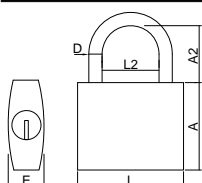

MODELO 302.1

Aluquete Arco Extra Largo Latão

Arch Padlocks Extra Wide Brass
Cadenas Arc Extra large en laiton
Candado Arco Latón extra ancho

Referência Reference	A mm	L mm	D mm	E mm	A2 mm	L2 mm	Acabamento Finish	uni
070030214020	32	40	6	15	66	23	Lt Polido	12
070030215020	40	50	8	17	81	30	Lt Polido	6

- » Chaves Iguais.