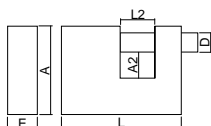

MODELO 680

Aluquete Rectangular Latão

Rectangular Padlocks Brass
Cadenas Rectangulaire Laiton
Candado Rectangular Latón

Referência Reference	L mm	D mm	A2 mm	L2 mm	Acabamento Finish	uni
0700680E20	80	11	14	29	Lt Cromado	4
0700690E20	90	12	17	36	Lt Cromado	4

- » Arco em Aço Endurecido e Corpo em Latão Maciço.
- » Quatro Chaves.