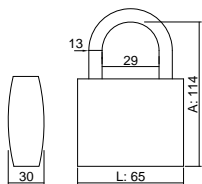

MODELO 2630.PRISAO

Aluquete Arco

Arch Padlocks
Cadenas Arc
Candado Arco

Referência Reference	A mm	L mm	Acabamento Finish	uni
0700263018	114	65	Inox	1

» Estilo Antigo.