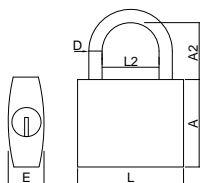

MODELO 604

Aluquete Código Latão

Padlocks With Code Brass
Cadenas avec Code Laiton
Candado de Combinación Latón

Referência Reference	L mm	D mm	A2 mm	L2 mm	Acabamento Finish	uni
0700604E20	40	6	26	22	Lt Polido	4

- » Código Reprogramável.
- » Quatro Dígitos.
- » Corpo e Arco em Latão.