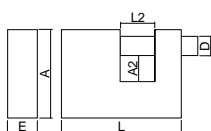

MODELO 700

Aluquete Rectangular Latão

Rectangular Padlocks Brass
Cadenas Rectangulaire Laiton
Candado Rectangular Latón

Referência Reference	A mm	L mm	D mm	E mm	A2 mm	L2 mm	Acabamento Finish	uni
07007007020	50	70	12	20	15	22	Lt Polido	10
07007009020	60	90	12	20	20	36	Lt Polido	12

» Duas Chaves.