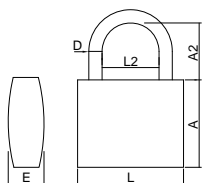

Referência Reference	L mm	D mm	A2 mm	L2 mm	Acabamento Finish	uni
070051723	45	7	70-140	21	Aço	4

» Arco em Aço e Corpo em Aço Laminado.

» 2 Chaves.

MODELO 26810.55.0

Aluquete Arco Cilindro Europeu

Arch Padlocks Cilindro Europeu
Cadenas Arc Cilindro Europeu
Candado Arco Cilindro Europeu