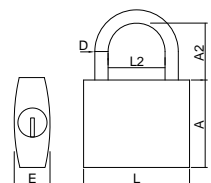

MODELO 40

Aluquete Redondo Normal Inox

Round Aluquete Normal Inox
Aluquete rond Normal Inox
Aluquete redondo Normal Inox

Referência Reference	L mm	D mm	A2 mm	L2 mm	Acabamento Finish	uni
070040E18	70	10	19	19	Inox	4

- » Arco em Aço Endurecido.
- » Corpo em Inox, Anti Corrosão.
- » 2 Chaves.
- » Bloqueio Duplo.