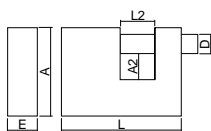

MODELO 82.CB

Aluquete Rectangular Latão

Rectangular Padlocks Brass
Cadenas Rectangulaire Laiton
Candado Rectangular Latón

Referência Reference	A mm	L mm	D mm	E mm	A2 mm	L2 mm	Acabamento Finish	uni
070082CB6320	45	64	10	19	14	19	Lt Polido	3
070082CB7020	50	70	12	20	13	22	Lt Polido	3
070082CB9020	61	90	12	23	18	35	Lt Polido	3

- » Blister.
- » Arco em Aço Endurecido especial.
- » Componentes Interiores Anti Corrosão.
- » Fecha sem Chave.
- » 2 Chaves.