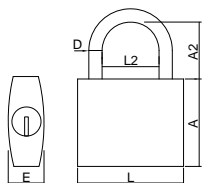

MODELO 651

Aluquete Código Latão

Padlocks With Code Brass
Cadenas avec Code Laiton
Candado de Combinación Latón

Referência Reference	L mm	D mm	A2 mm	L2 mm	Acabamento Finish	uni
0700651E20	50	9	32	24	Lt Polido	4

- » Código Reprogramável de Quatro Dígitos.
- » Arco em Aço Endurecido.
- » Bloqueio Duplo.
- » Botão de reset.