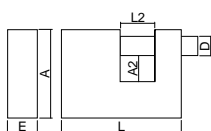

MODELO 700.I

Aluquete Rectangular Latão

Rectangular Padlocks Brass
Cadenas Rectangulaire Laiton
Candado Rectangular Latón

Referência Reference	A mm	L mm	D mm	E mm	A2 mm	L2 mm	Acabamento Finish	uni
070070017020	50	70	12	20	15	22	Lt Polido	10
070070019020	60	90	12	20	20	36	Lt Polido	10

» Chaves Iguais