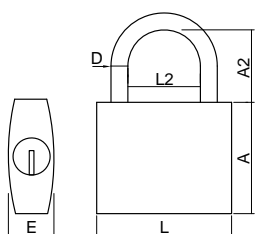

MODELO 11

Aluquete Arco Segurança Latão

Arch Padlocks Brass Security
Cadenas Arc Sécurité en laiton
Candado Arco Seguridad de latón

Referência Reference	L mm	D mm	A2 mm	L2 mm	Acabamento Finish	uni
0700114520	40	7.5	23	22	Lt Polido	4
0700115520	50	9.0	30	28	Lt Polido	4

- » Arco em Aço Endurecido.
- » 4 Chaves de Segurança e Cilindro com 6 Pins.
- » Bloqueio Duplo.