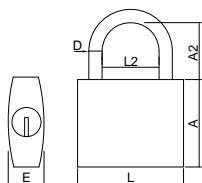

MODELO 84.IB.I

Aluquete Arco Normal Inox

Arch Padlocks Normal Inox
Cadenas Arc Normal Inox
Candado Arco Normal Inox

Referência Reference	L mm	D mm	A2 mm	L2 mm	Informação Information	Acabamento Finish	uni
070084IBI3018	30	5	15	15	Entre Arco - 14.5mm	Inox	12
070084IBI4018	40	7	24	20	Entre Arco - 19.5mm	Inox	8
070084IBI5018	50	7	27	28	Entre Arco - 28mm	Inox	6

- » Chaves Iguais.
- » Arco em Inox.
- » Corpo em latão maciço.
- » Duplo Bloqueio.