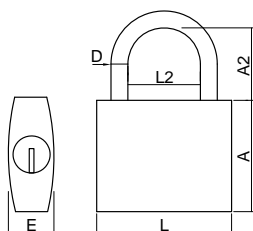

MODELO CPV50CR

Aluquete Código Normal Latão

Padlocks With Code Normal Brass
Cadenas avec Code normal Laiton
Candado de Combinación Normal Latón

Referência Reference	A mm	L mm	D mm	A2 mm	Acabamento Finish	uni
0700CPV50CR	42	55	8	28	Lt Cromado	1

- » Arco em Inox e Corpo em Latão.
- » Programável.
- » Bloqueio Duplo.