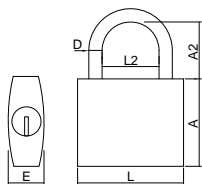

MODELO 300

Aluquete Arco Normal Latão

Arch Padlocks Normal Brass
Cadenas Arc normal Laiton
Candado Arco Normal Latón

Referência Reference	A mm	L mm	D mm	E mm	A2 mm	L2 mm	Acabamento Finish	uni
07003001520	16	15	03	09	11	08	Lt Polido	12
07003002020	21	20	04	11	14	11	Lt Polido	12
07003002520	25	25	04	12	15	14	Lt Polido	12
07003003020	32	30	05	14	16	16	Lt Polido	12
07003004020	32	40	06	15	21	23	Lt Polido	12
07003005020	40	50	08	17	29	30	Lt Polido	6
07003006020	46	60	10	20	38	35	Lt Polido	6
07003007020	51	70	12	23	43	38	Lt Polido	6

» Duas Chaves.