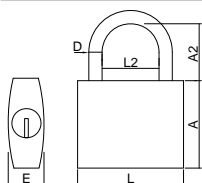

MODELO 302

Aluquete Arco Extra Largo Latão

Arch Padlocks Extra Wide Brass
Cadenas Arc Extra large en laiton
Candado Arco Latón extra ancho

Referência Reference	A mm	L mm	D mm	E mm	A2 mm	L2 mm	Acabamento Finish	uni
07003023020	32	30	5	14	50	16	Lt Polido	12
07003024020	32	40	6	15	66	23	Lt Polido	12
07003025020	40	50	8	17	81	30	Lt Polido	6