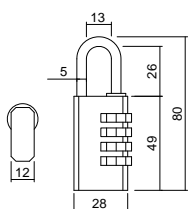

MODELO 8861

Aluquete Código

Padlocks With Code
Cadenas avec Code
Candado de Combinación

Referência Reference	A mm	L mm	Acabamento Finish	uni
07008861	80	28	Lt Polido	12

» Permite Trocar a Combinação.