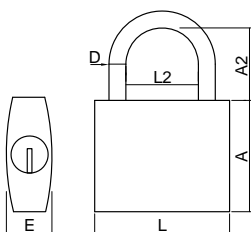

MODELO 1950

Aluquete Arco Ajustável

Arch Padlocks Adjustable
Cadenas Arc Réglable
Candado Arco Ajustable

Referência Reference	L mm	D mm	A2 mm	L2 mm	Acabamento Finish	uni
0700195020	50	8	70-155	25	Lt Polido	4

» Arco em Aço Endurecido.

» 2 Chaves.

» Bloqueio Duplo.