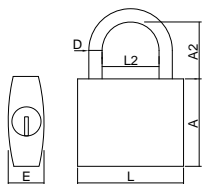

MODELO 640LH

Aluquete Arco Largo Inox

Arch Padlocks Large Stainless Steel
Cadenas Arc Grand inox
Candado Arco Grande de acero inoxidable

Referência Reference	L mm	D mm	A2 mm	L2 mm	Acabamento Finish	uni
0700640LH18	40	6	51	20	Inox	4

- » Arco em Inox.
- » Corpo Maciço em Latão Niquelado Polido.
- » 2 Chaves.
- » Bloqueio Duplo.