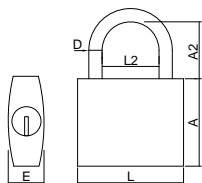

MODELO 301.I

Aluquete Arco Largo Latão

Arch Padlocks Large Brass
Cadenas Arc Large laiton
Candado Arco Ancho latón

Referência Reference	A mm	L mm	D mm	E mm	A2 mm	L2 mm	Acabamento Finish	uni
070030113020	25	30	5	13,5	28	16	Lt Polido	12
070030114020	32	40	6	15,0	41	23	Lt Polido	12
070030115020	40	50	8	17,0	49	30	Lt Polido	6

Chaves Iguais